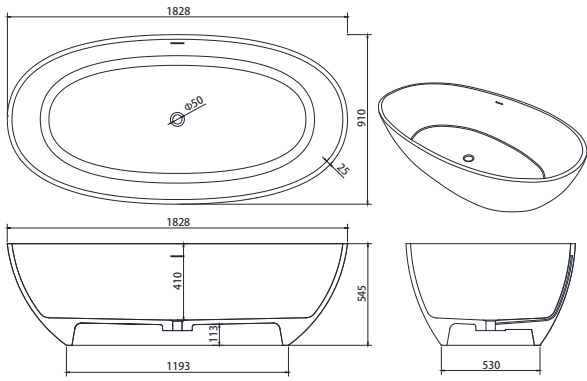

freya

Net Ağırlık Net Weight	172 kg
Brüt Ağırlık Gross Weight	248 kg
Yük Vol.	335 lt
Ölçü Size	1828 x 910 x 545 mm
Ürün Kodu Product Code	720 10 182091 030